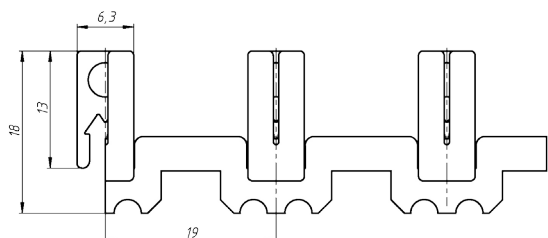

Размеры и профиль решётки

Материал профиля	Алюминий	Дуб	Дуб
Поперечное сечение профиля			
Высота решётки [мм]	18		
Ширина решётки [мм]	max 3000		
Длина решётки [мм]	max 6000		
Расстояние между профилем [мм]	10, 13, 18	10, 13	10, 13

алюминий с порошковым покрытием
цвет: «чёрный»

алюминий с порошковым покрытием
цвет: «белый»

алюминий с покрытием
«декор»

натуральное дерево - дуб
ширина профиля 10 мм

натуральное дерево - дуб
ширина профиля 5 мм

* рамка изготавливается в цвет профиля решётки

декоративная решётка

Vitron

на пластиковом соединителе

Профиль решётки изготовлен из алюминия. Решётка состоит из отдельных профилей которые соединены между собой посредством пластикового соединителя. Данная конструкция позволяет собрать решётку любой длины а также легко заменить поврежденные в процессе эксплуатации профили. Цвет профиля: анодирование (чёрный, серебро, бронза, золото, шоколадная бронза), порошковая покраска по палитре RAL, декорирование (покрытие декор).