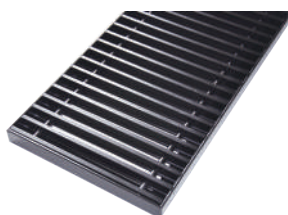

Стандартные цвета решётки

анодированный алюминий
цвет: «чёрный»