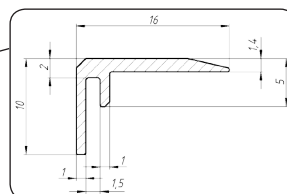

Окантовка F-профиль

Профиль изготовлен из алюминия. Позволяет монтировать конвектор в любую конструкцию пола. Скрывает стык между корпусом конвектора и напольным покрытием.