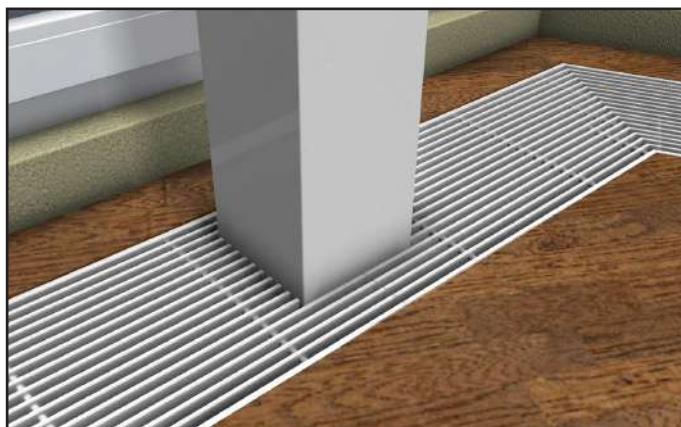

Декоративная решётка

VITRON

декоративная решётка

Vitron

рулонная (на пружине) / жёсткая (на шпильке)

Описание

Алюминиевый профиль решётки с двутавровым поперечным сечением обладает высокой нагрузочной способностью. Для соединения профиля используется стальная пружина которая позволяет с достаточно большим усилием стягивать профиль между собой, предотвращая тем самым «разбалтывание» в процессе эксплуатации. Достоинством соединения профиля пружиной является то, что решётку можно сворачивать в малогабаритный рулон. Покрытие профиля обладает высокой износостойкостью и сохраняет решётку от потёртостей и царапин во время эксплуатации.

Окантовка J-профиль

Профиль изготовлен из алюминия. Монтируется встык с напольным покрытием. Зазор между рамкой и напольным покрытием заполняют пробковым герметиком.

Окантовка F-профиль

Профиль изготовлен из алюминия. Позволяет монтировать конвектор в любую конструкцию пола. Скрывает стык между корпусом конвектора и напольным покрытием.

Декоративная рамка L-профиль + угловой профиль

Комбинация с рамки из L-профиля с угловым профилем позволяет скрыть стык между корпусом и напольным покрытием.

Декоративная рамка / окантовка выполняется в цвет решётки.

Декоративная рамка L-профиль

Декоративная рамка Z-профиль

декоративная решётка

Vitron

варианты исполнения

vitron.ru

КОНТАКТЫ
+7 (800) 222-01-13
+7 (495) 641-32-22
info@vitron.ru
VITRON.RU