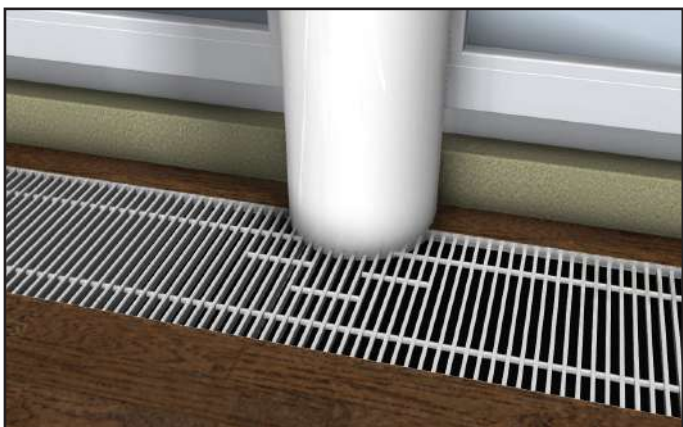

декоративная решётка

Vitron

варианты исполнения