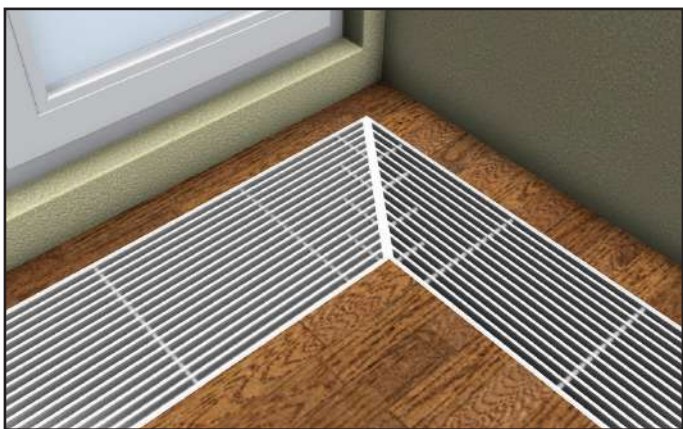

Декоративная решётка

VITRON

декоративная решётка

Vitron

рулонная (на пружине) / жёсткая (на шпильке)

Описание

Алюминиевый профиль решётки с двутавровым поперечным сечением обладает высокой нагрузочной способностью. Для соединения профиля используется стальная пружина которая позволяет с достаточно большим усилием стягивать профиль между собой, предотвращая тем самым «разбалтывание» в процессе эксплуатации. Достоинством соединения профиля пружиной является то, что решётку можно сворачивать в малогабаритный рулон. Покрытие профиля обладает высокой износостойкостью и сохраняет решётку от потёртостей и царапин во время эксплуатации.

Декоративная рамка L-профиль + угловой профиль

Комбинация с рамки из L-профиля с угловым профилем позволяет скрыть стык между корпусом и напольным покрытием.

Декоративная рамка / окантовка выполняется в цвет решётки.

Декоративная рамка L-профиль

Декоративная рамка Z-профиль

декоративная решётка

Vitron

варианты исполнения

vitron.ru

КОНТАКТЫ
+7 (800) 222-01-13
+7 (495) 641-32-22
info@vitron.ru
VITRON.RU