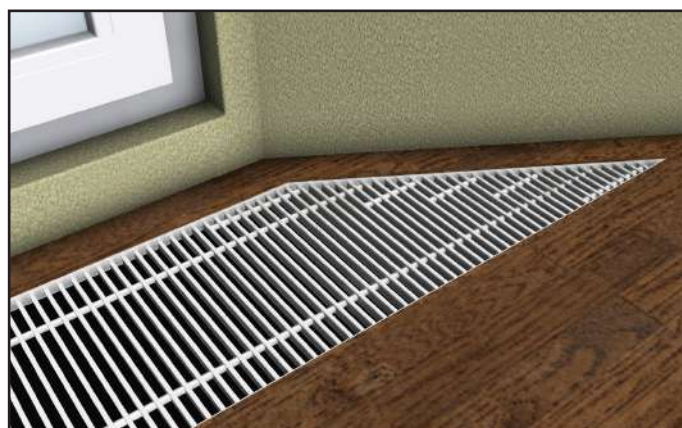

Декоративная решётка

VITRON

декоративная решётка

Vitron

рулонная (на пружине) / жёсткая (на шпильке)

Описание

Алюминиевый профиль решётки с двутавровым поперечным сечением обладает высокой нагрузочной способностью. Для соединения профиля используется стальная пружина которая позволяет с достаточно большим усилием стягивать профиль между собой, предотвращая тем самым «разбалтывание» в процессе эксплуатации. Достоинством соединения профиля пружиной является то, что решётку можно сворачивать в малогабаритный рулон. Покрытие профиля обладает высокой износостойкостью и сохраняет решётку от потёртостей и царапин во время эксплуатации.

Окантовка J-профиль

Профиль изготовлен из алюминия. Монтируется встык с напольным покрытием. Зазор между рамкой и напольным покрытием заполняют пробковым герметиком.

Окантовка F-профиль

Профиль изготовлен из алюминия. Позволяет монтировать конвектор в любую конструкцию пола. Скрывает стык между корпусом конвектора и напольным покрытием.

Декоративная рамка L-профиль + угловой профиль

Комбинация с рамки из L-профиля с угловым профилем позволяет скрыть стык между корпусом и напольным покрытием.

Декоративная рамка / окантовка выполняется в цвет решётки.

Декоративная рамка L-профиль

Декоративная рамка Z-профиль

декоративная решётка

Vitron

варианты исполнения

vitron.ru

КОНТАКТЫ
+7 (800) 222-01-13
+7 (495) 641-32-22
info@vitron.ru
VITRON.RU