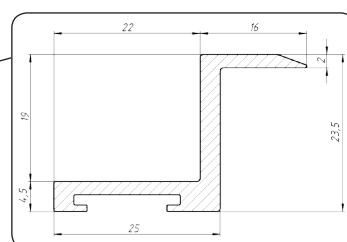

Декоративная рамка Z-профиль

Профиль изготовлен из алюминия. Позволяет монтировать конвектор в любую конструкцию пола. Скрывает стык между корпусом конвектора и напольным покрытием. Обеспечивает высокую жесткость корпуса конвектора.