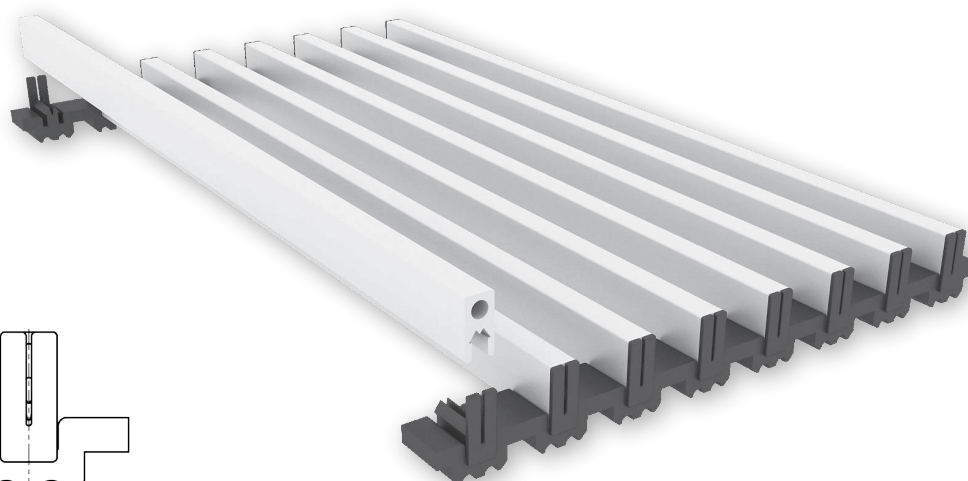

Декоративная решётка

VITRON

декоративная решётка

Vitron

рулонная (на пружине) / жёсткая (на шпильке)

Описание

Алюминиевый профиль решётки с двутавровым поперечным сечением обладает высокой нагрузочной способностью. Для соединения профиля используется стальная пружина которая позволяет с достаточно большим усилием стягивать профиль между собой, предотвращая тем самым «разбалтывание» в процессе эксплуатации. Достоинством соединения профиля пружиной является то, что решётку можно сворачивать в малогабаритный рулон. Покрытие профиля обладает высокой износостойкостью и сохраняет решётку от потёртостей и царапин во время эксплуатации.

Декоративная решётка на пружине имеет проверенную временем конструкцию, которая сочетает элегантный внешний вид с безопасностью и долговечностью. На протяжении многих лет данная конструкция решётки является классической (т.е. профиль решётки стягивается между собой пружиной). Двутавровый профиль решётки выдерживает большие нагрузки, что позволяет использовать её в общественных зданиях (рестораны, торговые центры, автосалоны). Деревянные решётки данного типа создают уютный и привлекательный дизайн вашего интерьера. Основные особенности решётки: проверенная временем конструкция, классический вид, наличие деревянного профиля и стойкость к нагрузкам.

* рамка изготавливается в цвет профиля решётки

декоративная решётка

Vitron

на пластиковом соединителе

Профиль решётки изготовлен из алюминия. Решётка состоит из отдельных профилей которые соединены между собой посредством пластикового соединителя. Данная конструкция позволяет собрать решётку любой длины а также легко заменить поврежденные в процессе эксплуатации профили. Цвет профиля: анодирование (чёрный, серебро, бронза, золото, шоколадная бронза), порошковая покраска по палитре RAL, декорирование (покрытие декор).