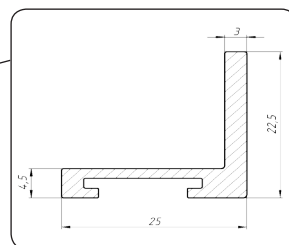

Декоративная рамка L-профиль

Профиль изготовлен из алюминия. Монтируется встык с напольным покрытием. Зазор между рамкой и напольным покрытием заполняют пробковым герметиком. Обеспечивает высокую жесткость корпуса конвектора.