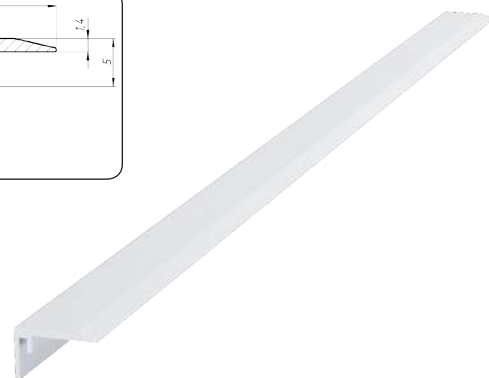

Декоративная решётка

VITRON

декоративная решётка

Vitron

рулонная (на пружине) / жёсткая (на шпильке)

Описание

Алюминиевый профиль решётки с двутавровым поперечным сечением обладает высокой нагрузочной способностью. Для соединения профиля используется стальная пружина которая позволяет с достаточно большим усилием стягивать профиль между собой, предотвращая тем самым «разбалтывание» в процессе эксплуатации. Достоинством соединения профиля пружиной является то, что решётку можно сворачивать в малогабаритный рулон. Покрытие профиля обладает высокой износостойкостью и сохраняет решётку от потёртостей и царапин во время эксплуатации.

Декоративная рамка L-профиль

Профиль изготовлен из алюминия. Монтируется встык с напольным покрытием. Зазор между рамкой и напольным покрытием заполняют пробковым герметиком. Обеспечивает высокую жесткость корпуса конвектора.

Декоративная рамка Z-профиль

Профиль изготовлен из алюминия. Позволяет монтировать конвектор в любую конструкцию пола. Скрывает стык между корпусом конвектора и напольным покрытием. Обеспечивает высокую жесткость корпуса конвектора.

Окантовка J-профиль

Профиль изготовлен из алюминия. Монтируется встык с напольным покрытием. Зазор между рамкой и напольным покрытием заполняют пробковым герметиком.

Окантовка F-профиль

Профиль изготовлен из алюминия. Позволяет монтировать конвектор в любую конструкцию пола. Скрывает стык между корпусом конвектора и напольным покрытием.