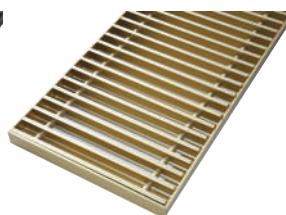

Декоративная решётка

VITRON

декоративная решётка

Vitron

рулонная (на пружине) / жёсткая (на шпильке)

Описание

Алюминиевый профиль решётки с двутавровым поперечным сечением обладает высокой нагрузочной способностью. Для соединения профиля используется стальная пружина которая позволяет с достаточно большим усилием стягивать профиль между собой, предотвращая тем самым «разбалтывание» в процессе эксплуатации. Достоинством соединения профиля пружиной является то, что решётку можно сворачивать в малогабаритный рулон. Покрытие профиля обладает высокой износостойкостью и сохраняет решётку от потёртостей и царапин во время эксплуатации.

Стандартные цвета решётки

анодированный алюминий
цвет: «чёрный»

анодированный алюминий
цвет: «серебро»

анодированный алюминий
цвет: «бронза»

анодированный алюминий
цвет: «золото»

анодированный алюминий
цвет: «шоколадная бронза»

алюминий с порошковым покрытием
цвет: «чёрный»

алюминий с порошковым покрытием
цвет: «белый»

алюминий с покрытием
«декор»

натуральное дерево - дуб
ширина профиля 10 мм

натуральное дерево - дуб
ширина профиля 5 мм

* рамка изготавливается в цвет профиля решётки

декоративная решётка

Vitron

на пластиковом соединителе

Профиль решётки изготовлен из алюминия. Решётка состоит из отдельных профилей которые соединены между собой посредством пластикового соединителя. Данная конструкция позволяет собрать решётку любой длины а также легко заменить поврежденные в процессе эксплуатации профили. Цвет профиля: анодирование (чёрный, серебро, бронза, золото, шоколадная бронза), порошковая покраска по палитре RAL, декорирование (покрытие декор).