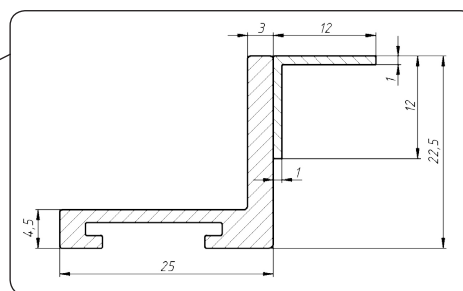

Декоративная рамка Z-профиль

Профиль изготовлен из алюминия. Позволяет монтировать конвектор в любую конструкцию пола. Скрывает стык между корпусом конвектора и напольным покрытием. Обеспечивает высокую жесткость корпуса конвектора.

Окантовка J-профиль

Профиль изготовлен из алюминия. Монтируется встык с напольным покрытием. Зазор между рамкой и напольным покрытием заполняют пробковым герметиком.

Окантовка F-профиль

Профиль изготовлен из алюминия. Позволяет монтировать конвектор в любую конструкцию пола. Скрывает стык между корпусом конвектора и напольным покрытием.

Декоративная рамка L-профиль + угловой профиль

Комбинация с рамки из L-профиля с угловым профилем позволяет скрыть стык между корпусом и напольным покрытием.

Декоративная рамка / окантовка выполняется в цвет решётки.