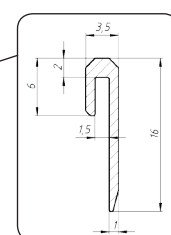

Окантовка J-профиль

Профиль изготовлен из алюминия. Монтируется встык с напольным покрытием. Зазор между рамкой и напольным покрытием заполняют пробковым герметиком.