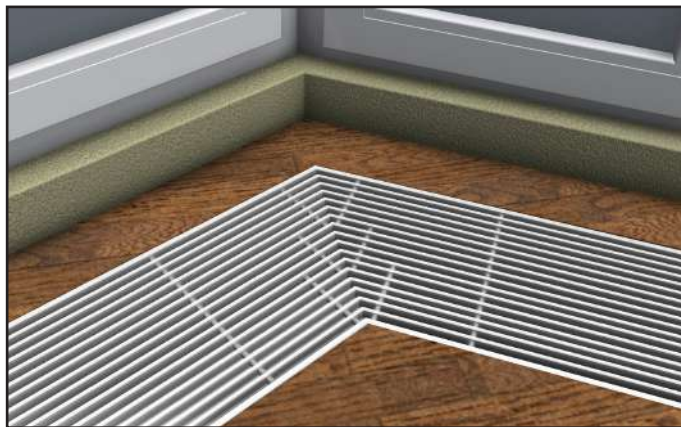

Декоративная рамка Z-профиль

Профиль изготовлен из алюминия. Позволяет монтировать конвектор в любую конструкцию пола. Скрывает стык между корпусом конвектора и напольным покрытием. Обеспечивает высокую жесткость корпуса конвектора.

Окантовка J-профиль

Профиль изготовлен из алюминия. Монтируется встык с напольным покрытием. Зазор между рамкой и напольным покрытием заполняют пробковым герметиком.

Окантовка F-профиль

Профиль изготовлен из алюминия. Позволяет монтировать конвектор в любую конструкцию пола. Скрывает стык между корпусом конвектора и напольным покрытием.

Декоративная рамка L-профиль + угловой профиль

Комбинация с рамки из L-профиля с угловым профилем позволяет скрыть стык между корпусом и напольным покрытием.

Декоративная рамка / окантовка выполняется в цвет решётки.

Декоративная рамка L-профиль

Декоративная рамка Z-профиль

декоративная решётка

Vitron

варианты исполнения

vitron.ru

КОНТАКТЫ
+7 (800) 222-01-13
+7 (495) 641-32-22
info@vitron.ru
VITRON.RU