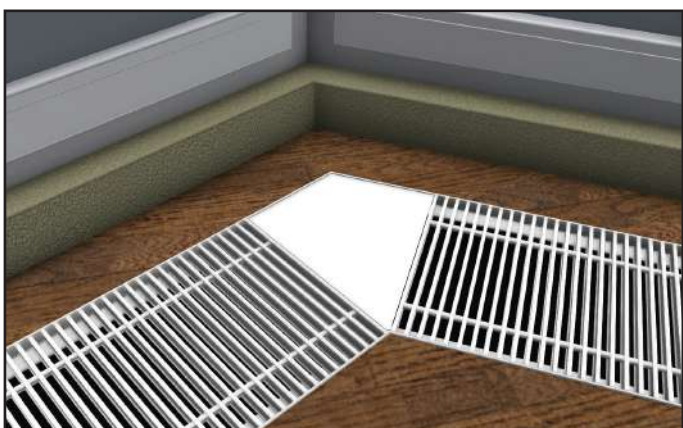

декоративная решётка

Vitron

варианты исполнения