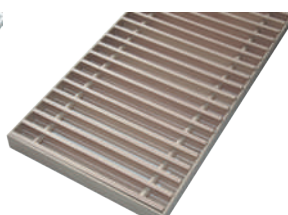

Декоративная решётка

VITRON

декоративная решётка

Vitron

рулонная (на пружине) / жёсткая (на шпильке)

Описание

Алюминиевый профиль решётки с двутавровым поперечным сечением обладает высокой нагрузочной способностью. Для соединения профиля используется стальная пружина которая позволяет с достаточно большим усилием стягивать профиль между собой, предотвращая тем самым «разбалтывание» в процессе эксплуатации. Достоинством соединения профиля пружиной является то, что решётку можно сворачивать в малогабаритный рулон. Покрытие профиля обладает высокой износостойкостью и сохраняет решётку от потёртостей и царапин во время эксплуатации.

Стандартные цвета решётки

анодированный алюминий
цвет: «чёрный»

анодированный алюминий
цвет: «серебро»

анодированный алюминий
цвет: «бронза»

анодированный алюминий
цвет: «золото»

анодированный алюминий
цвет: «шоколадная бронза»

алюминий с порошковым покрытием
цвет: «чёрный»

алюминий с порошковым покрытием
цвет: «белый»

алюминий с покрытием
«декор»

натуральное дерево - дуб
ширина профиля 10 мм

натуральное дерево - дуб
ширина профиля 5 мм

* рамка изготавливается в цвет профиля решётки

декоративная решётка

Vitron

на пластиковом соединителе

Профиль решётки изготовлен из алюминия. Решётка состоит из отдельных профилей которые соединены между собой посредством пластикового соединителя. Данная конструкция позволяет собрать решётку любой длины а также легко заменить поврежденные в процессе эксплуатации профили. Цвет профиля: анодирование (чёрный, серебро, бронза, золото, шоколадная бронза), порошковая покраска по палитре RAL, декорирование (покрытие декор).