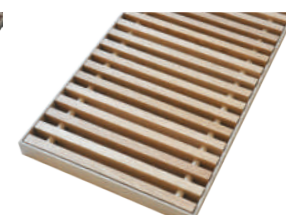

Декоративная решётка на пружине имеет проверенную временем конструкцию, которая сочетает элегантный внешний вид с безопасностью и долговечностью. На протяжении многих лет данная конструкция решётки является классической (т.е. профиль решётки стягивается между собой пружиной). Двутавровый профиль решётки выдерживает большие нагрузки, что позволяет использовать её в общественных зданиях (рестораны, торговые центры, автосалоны). Деревянные решётки данного типа создают уютный и привлекательный дизайн вашего интерьера. Основные особенности решётки: проверенная временем конструкция, классический вид, наличие деревянного профиля и стойкость к нагрузкам.

Стандартные цвета решётки

анодированный алюминий
цвет: «чёрный»

анодированный алюминий
цвет: «серебро»

анодированный алюминий
цвет: «бронза»

анодированный алюминий
цвет: «золото»

анодированный алюминий
цвет: «шоколадная бронза»

алюминий с порошковым покрытием
цвет: «чёрный»

алюминий с порошковым покрытием
цвет: «белый»

алюминий с покрытием
«декор»

натуральное дерево - дуб
ширина профиля 10 мм

натуральное дерево - дуб
ширина профиля 5 мм

* рамка изготавливается в цвет профиля решётки

декоративная решётка

Vitron

на пластиковом соединителе

Профиль решётки изготовлен из алюминия. Решётка состоит из отдельных профилей которые соединены между собой посредством пластикового соединителя. Данная конструкция позволяет собрать решётку любой длины а также легко заменить поврежденные в процессе эксплуатации профили. Цвет профиля: анодирование (чёрный, серебро, бронза, золото, шоколадная бронза), порошковая покраска по палитре RAL, декорирование (покрытие декор).